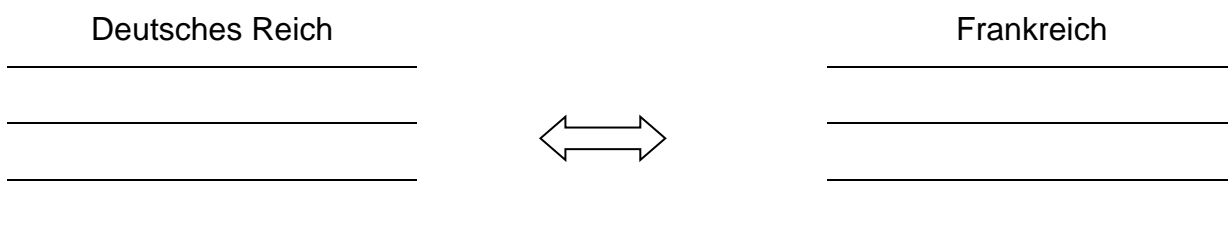

Ein kleines Grundwissen über unsere Geschichte ist unerlässlich.

Mit der **französischen Revolution** und ihrem Leitspruch: Freiheit, Gleichheit und Brüderlichkeit für alle Menschen begann eine neue Zeit in Europa und bedeutete das Ende der Monarchie (Könige, Kaiser,...). Auch wenn es noch ungefähr 130 Jahre dauern sollte bis wir in Deutschland eine erste echte Demokratie hatten.

Wann war Französische Revolution: _____

Durch den **Deutsch-Französischen Krieg** wurde aus den vielen einzelnen Königreichen, Grafschaften, Herzogtümer,.. ein einheitliches Deutsches Kaiserreich?

Am Ende dieses Krieges krönte sich Kaiser Wilhelm I in Versailles selber zum Kaiser des Deutschen Reiches.

Wann war der Deutsch-Französischen Krieg: _____

Dieses Kaiserreich dauerte von 1871 bis 1918. Der 1. Weltkrieg bedeutete das Ende des Kaisers.

Wann war der erste Weltkrieg: _____ bis _____.

Wer kämpfte im Ersten Weltkrieg gegeneinander? Ergänze die Länder

Wie nannte man die Republik die 1918 in Deutschland entstand? W _____ R _____.

Wie lange dauerte sie? _____.

Ab 1933 beherrschte Adolf Hitler und seine Nationalsozialisten die deutsche Politik. Diese Zeit nennt man das Dritte Reich. Es dauerte von 1933 bis zum Ende des Zweiten Weltkriegs.